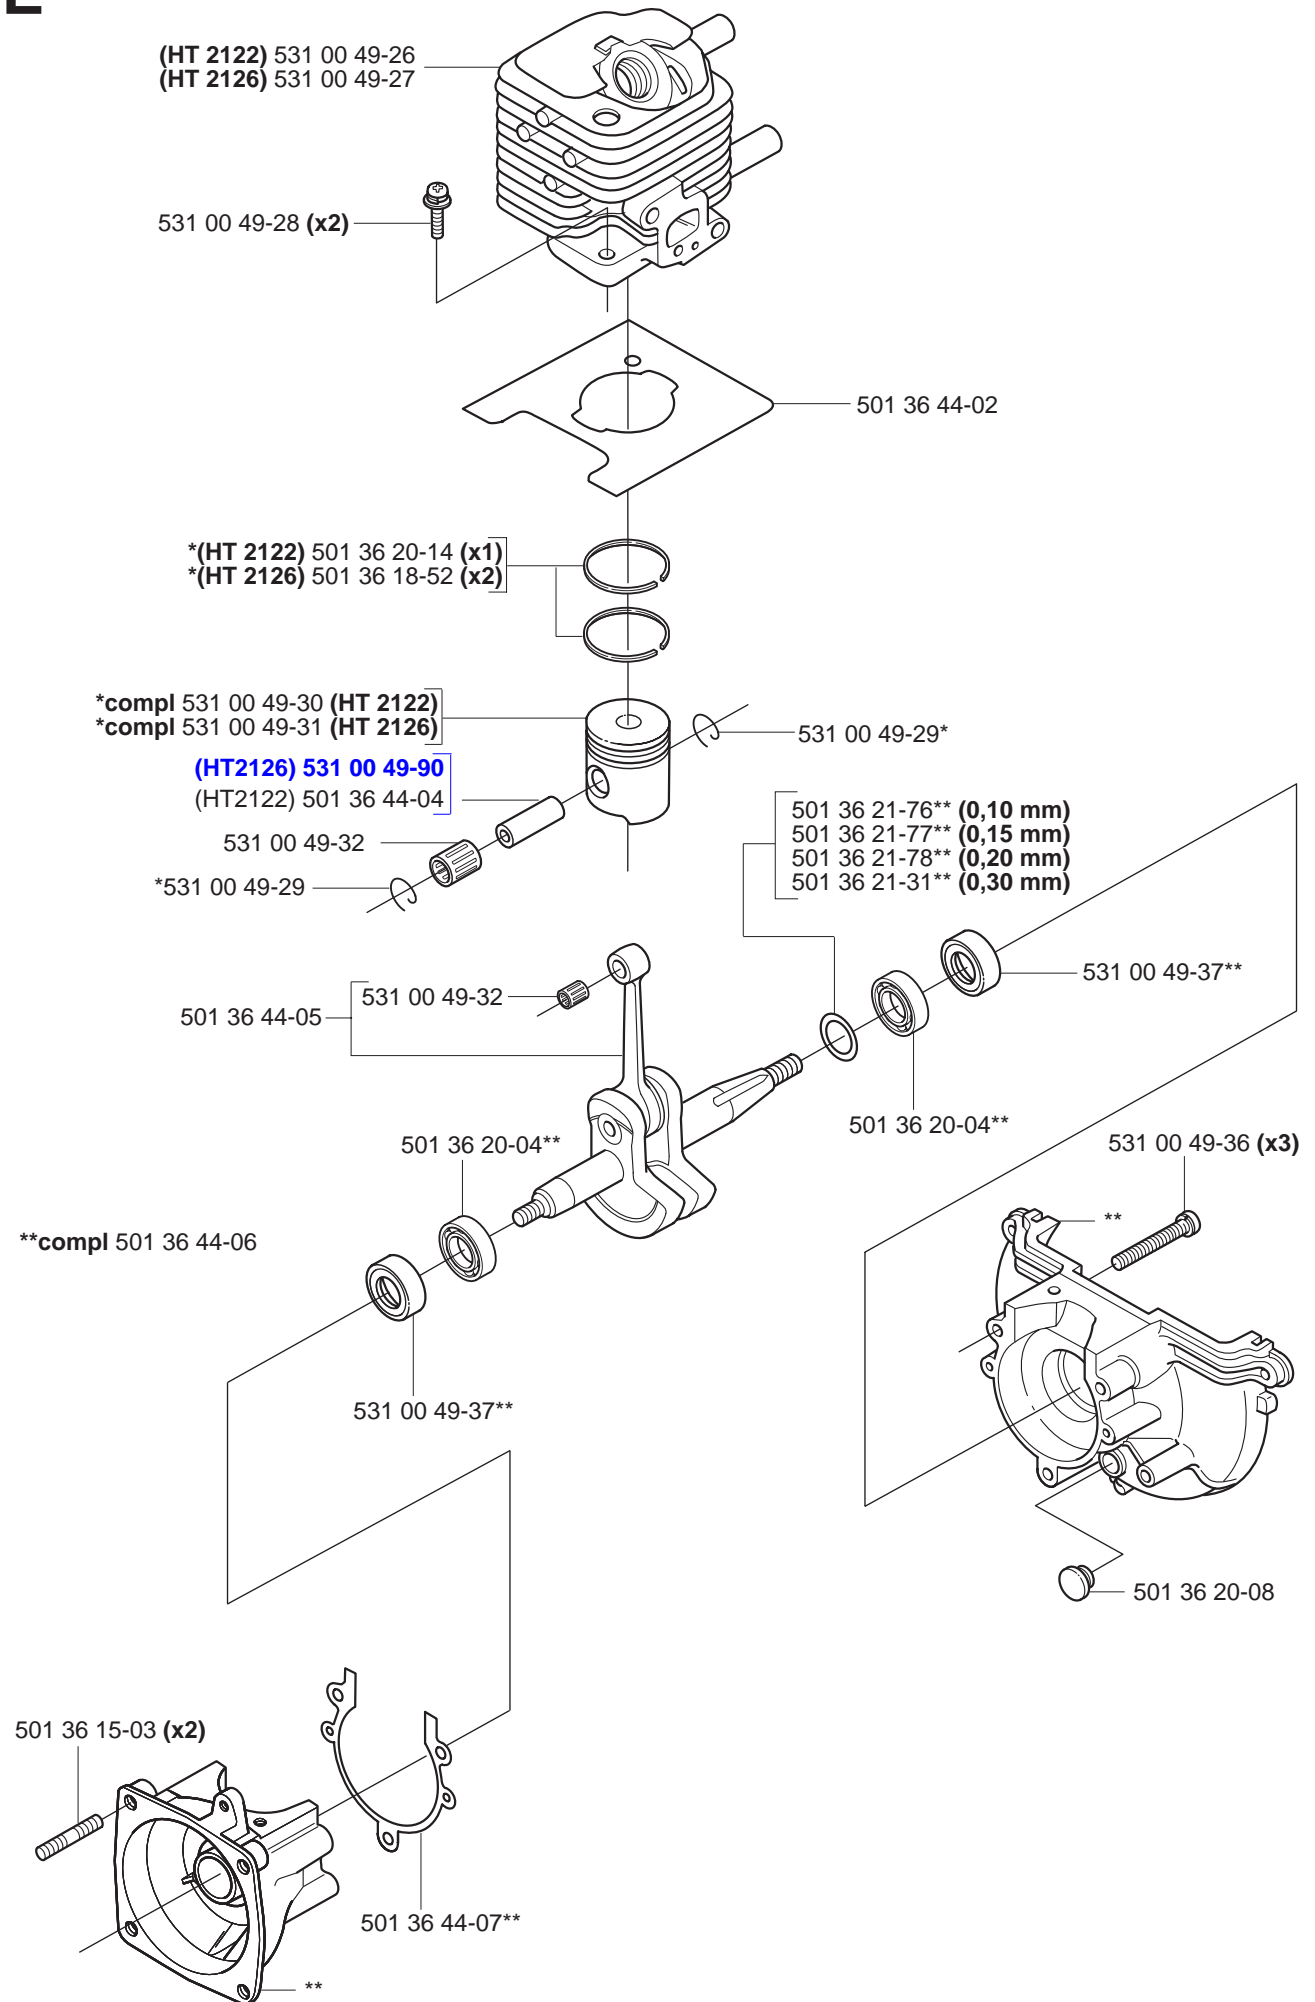

**Jonsered**

IPL, HT 2122, HT 2126 ProTwist, 2000-03, 106 26

# HT 2122, HT 2126 Pro Twist

Spare parts

Ersatzteile

Pièces détachées

Reserve onderdelen

Repuestos

Reservdelar

**A**

\*compl 531 00 49-51

**B****D**

**E**

**F****G**

# J

**K**

L

**M**

\*compl 531 00 49-78

**WYL 120****N**