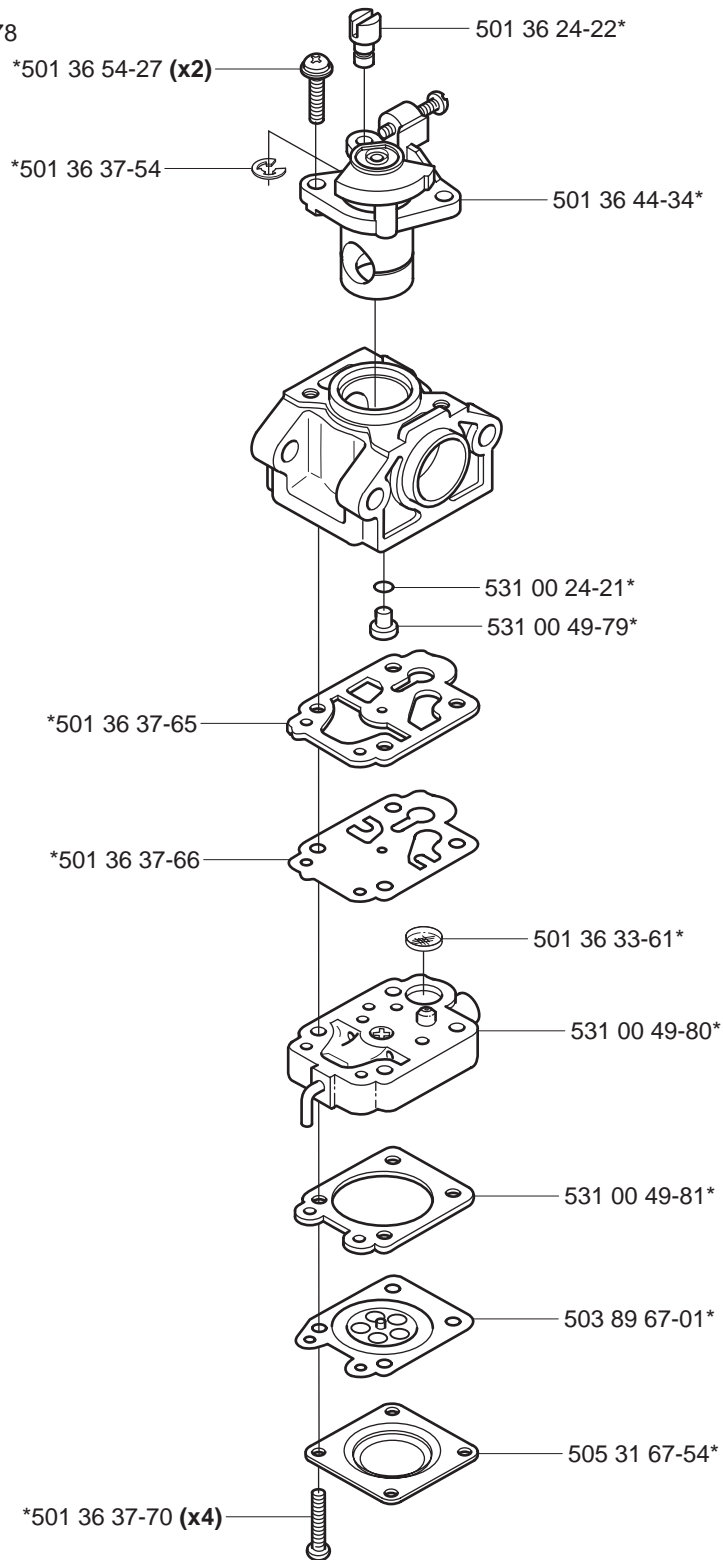

**Jonsered**

IPL, HT 2122, HT 2126 ProTwist, 2000-03, 106 26

# HT 2122, HT 2126 Pro Twist

Spare parts

Ersatzteile

Pièces détachées

Reserve onderdelen

Repuestos

Reservdelar

**A**

\*compl 531 00 49-51

**B****D**

**E**

**F****G**

# J

**K**

L

**M**

\*compl 531 00 49-78

**WYL 120****N**